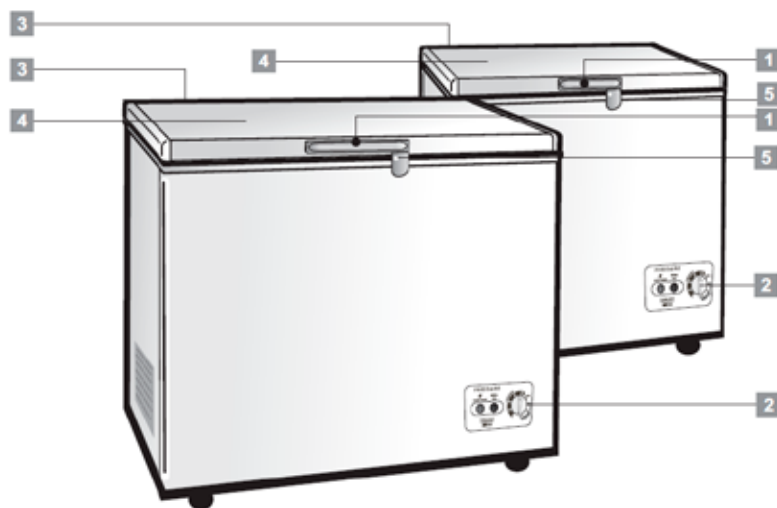

CARACTERÍSTICAS

- » Cubierta dura interior blanco PCM
- » Tamaño: 13 pies cúbicos
- » Dimensiones:
130 cm frente x 70 cm profundo x 85 cm alto
- » Color: Blanco
- » 4 nominal Star Congelador,
» Turbo Congelador
y nueva AutoSwith cabo característica
- » Turbo Freeze
- » Asas
- » 2 luces indicadoras
- » dial de control mecánico

Tel: (33) 3345 0650

ventas@servinox.com.mx

Av. La Paz 913, Col. Centro, Gdl. Jal. C.P. 44100

www.servinox.com.mx

- 1 Manija empotrada
- 2 Manija externa
- 3 Cerrojo
- 4 Lámpara LED

- 5 Canasta
- 6 Orificio de desagüe
- 7 Rueda
- 8 Panel de control

- 1 Manija
- 2 Panel de control

- 3 Bisagra
- 4 Tapa (puerta)
- 5 Cerradura

LAS FOTOGRAFÍAS Y/O DIBUJOS SON ILUSTRATIVOS, LA EMPRESA SERVINOX SE RESERVA EL DERECHO DE INTRODUCIR, SIN PREVIO AVISO, LAS MODIFICACIONES A SUS PRODUCTOS QUE ENTIENDA NECESARIAS.