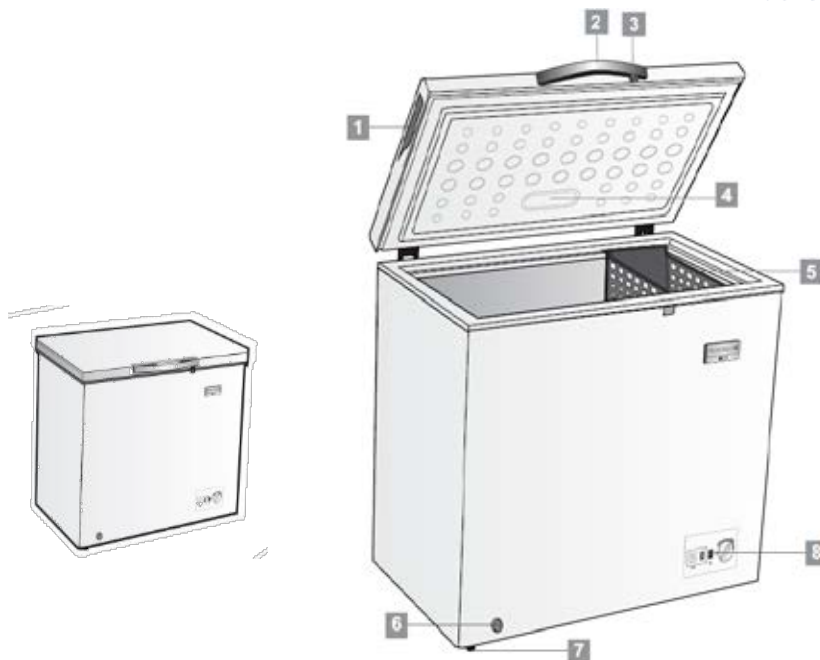

servinox®
Todo para tu negocio

Tel: (33) 3345 0650

ventas@servinox.com.mx

Av. La Paz 913, Col. Centro, Gdl. Jal. C.P. 44100

www.servinox.com.mx

- 1 Manija empotrada
- 2 Manija externa
- 3 Cerrojo
- 4 Lámpara LED

- 5 Canasta
- 6 Orificio de desagüe
- 7 Rueda
- 8 Panel de control